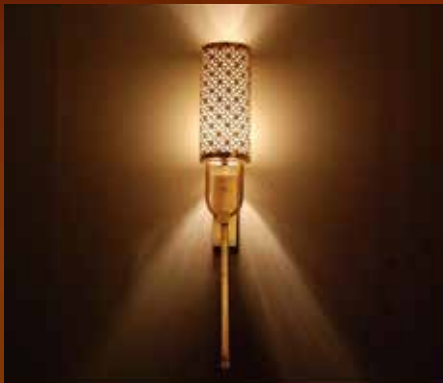

Dimensions : H 30 cm x D 20 cm  
Finish : Brass - Handmade

Dimensions : H 40 cm x D 17 cm  
Finish : Brass - Handmade

Dimensions : H 90 cm x D 40 cm  
Finish : Brass - Handmade

Dimensions : H 100 cm x D 100 cm  
Finish : Brass - Handmade

Dimensions : H 100 cm x D 100 cm  
Finish : Brass - Handmade

Dimensions : H 60 cm x D 60 cm  
Finish : Brass - Handmade

Dimensions : H 120 cm x D 50 cm  
Finish : Brass - Handmade

Dimensions : H 60 cm x D 15 cm  
Finish : Brass - Handmade

Dimensions : H 40 cm x D 28 cm  
Finish : Brass - Casting

Dimensions : H 25 cm x D 12 cm  
Finish : Brass - Handmade

Dimensions : H 120 cm x D 15 cm  
Finish : Brass - Handmade

Dimensions : H 125 cm x D 20 cm  
Finish : Brass - Handmade